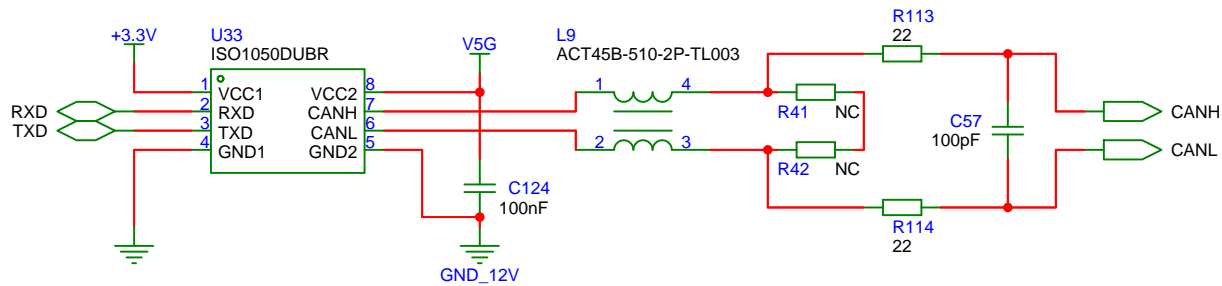

原理图	汽车电空调控制器-540V			更新日期		
图页	POWER			创建日期	2024-03-12	
绘制	汽车电空调控制器-540V					
审阅						
	版本	尺寸	页	1	共	4

原理图	汽车电空调控制器-540V			更新日期	
图页	IPM-DRIVER			创建日期	2024-03-13
绘制				物料编码	
审阅				汽车电空调控制器-540V	
			版本	尺寸	页 2 共 4

原理图	汽车电空调控制器-540V		更新日期	
图页	CAN		创建日期	2024-03-15
绘制		汽车电空调控制器-540V		
审阅				
	版本	尺寸	页	3 共 4

原理图	汽车电空调控制器-540V		更新日期	
图页	DSP		创建日期	2024-03-15
绘制				
审阅				
	汽车电空调控制器-540V			
	版本	尺寸	页 4	共 4