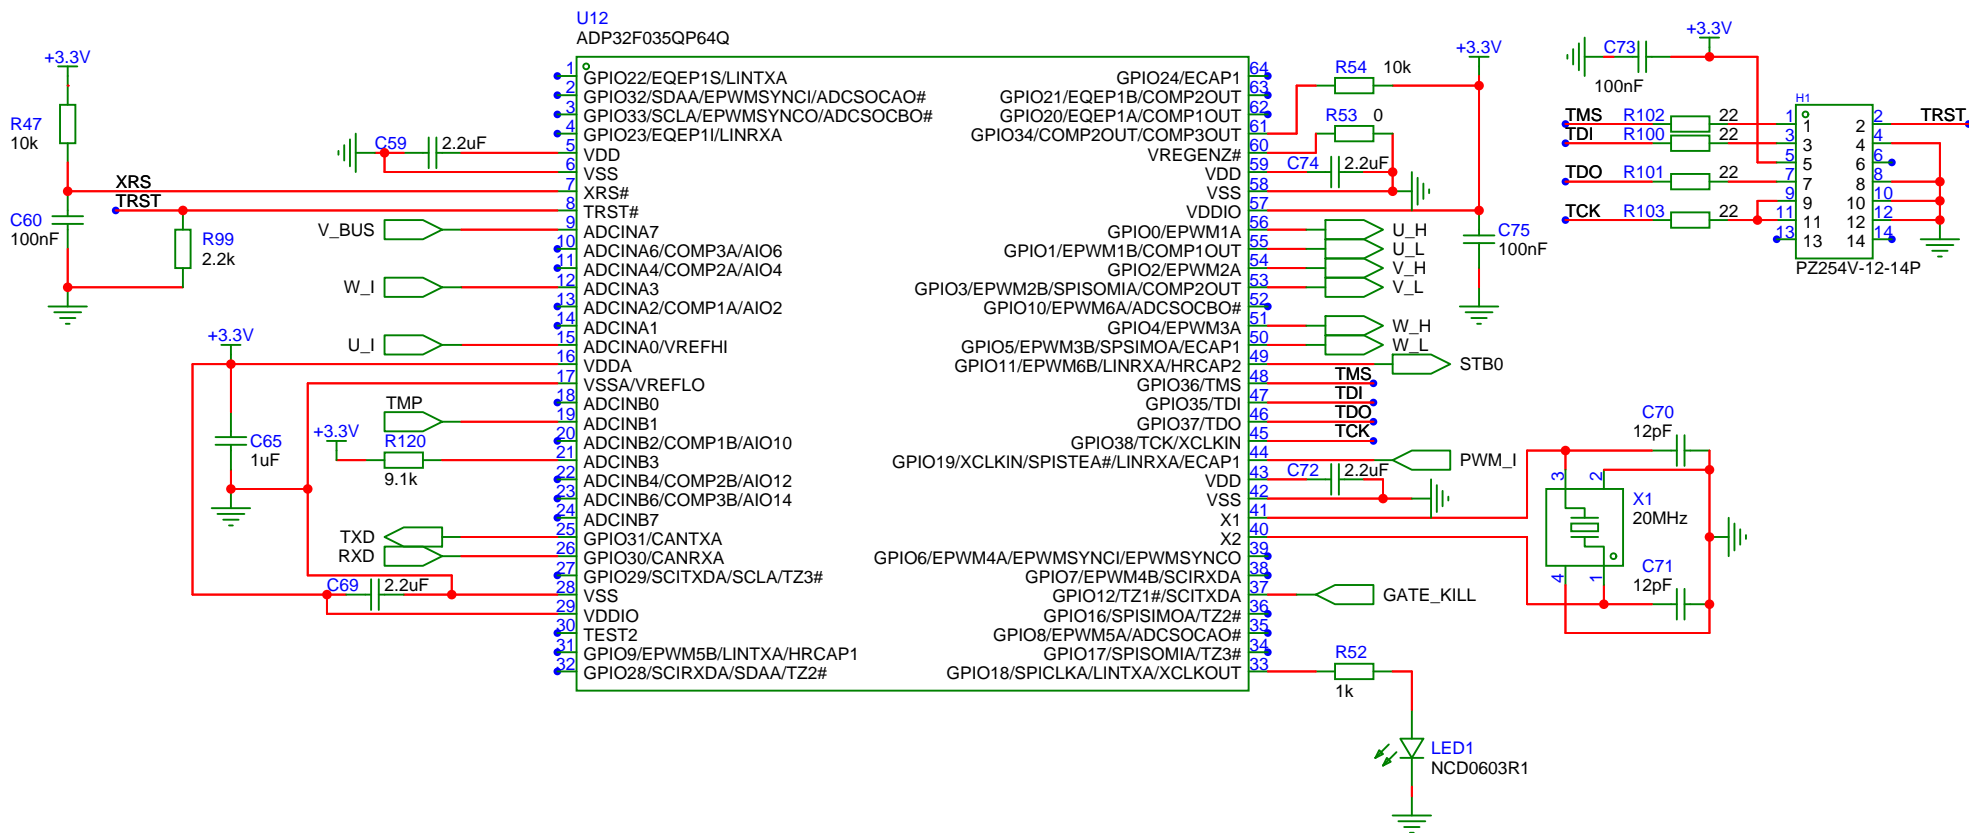

原理图	汽车电空调控制器-540V			更新日期		
图页	POWER			创建日期	2024-03-12	
绘制	汽车电空调控制器-540V					
审阅						
	版本	尺寸	页	1	共	4

原理图	汽车电空调控制器-540V			更新日期	
图页	IPM-DRIVER			创建日期	2024-03-13
绘制				物料编码	
审阅				汽车电空调控制器-540V	
			版本	尺寸	页 2 共 4

原理图	汽车电空调控制器-540V		更新日期	
图页	CAN		创建日期	2024-03-15
绘制		汽车电空调控制器-540V		
审阅				
	版本	尺寸	页	3 共 4

原理图	汽车电空调控制器-540V		更新日期	
图页	DSP		创建日期	2024-03-15
绘制				
审阅				
	汽车电空调控制器-540V			
	版本	尺寸	页 4	共 4