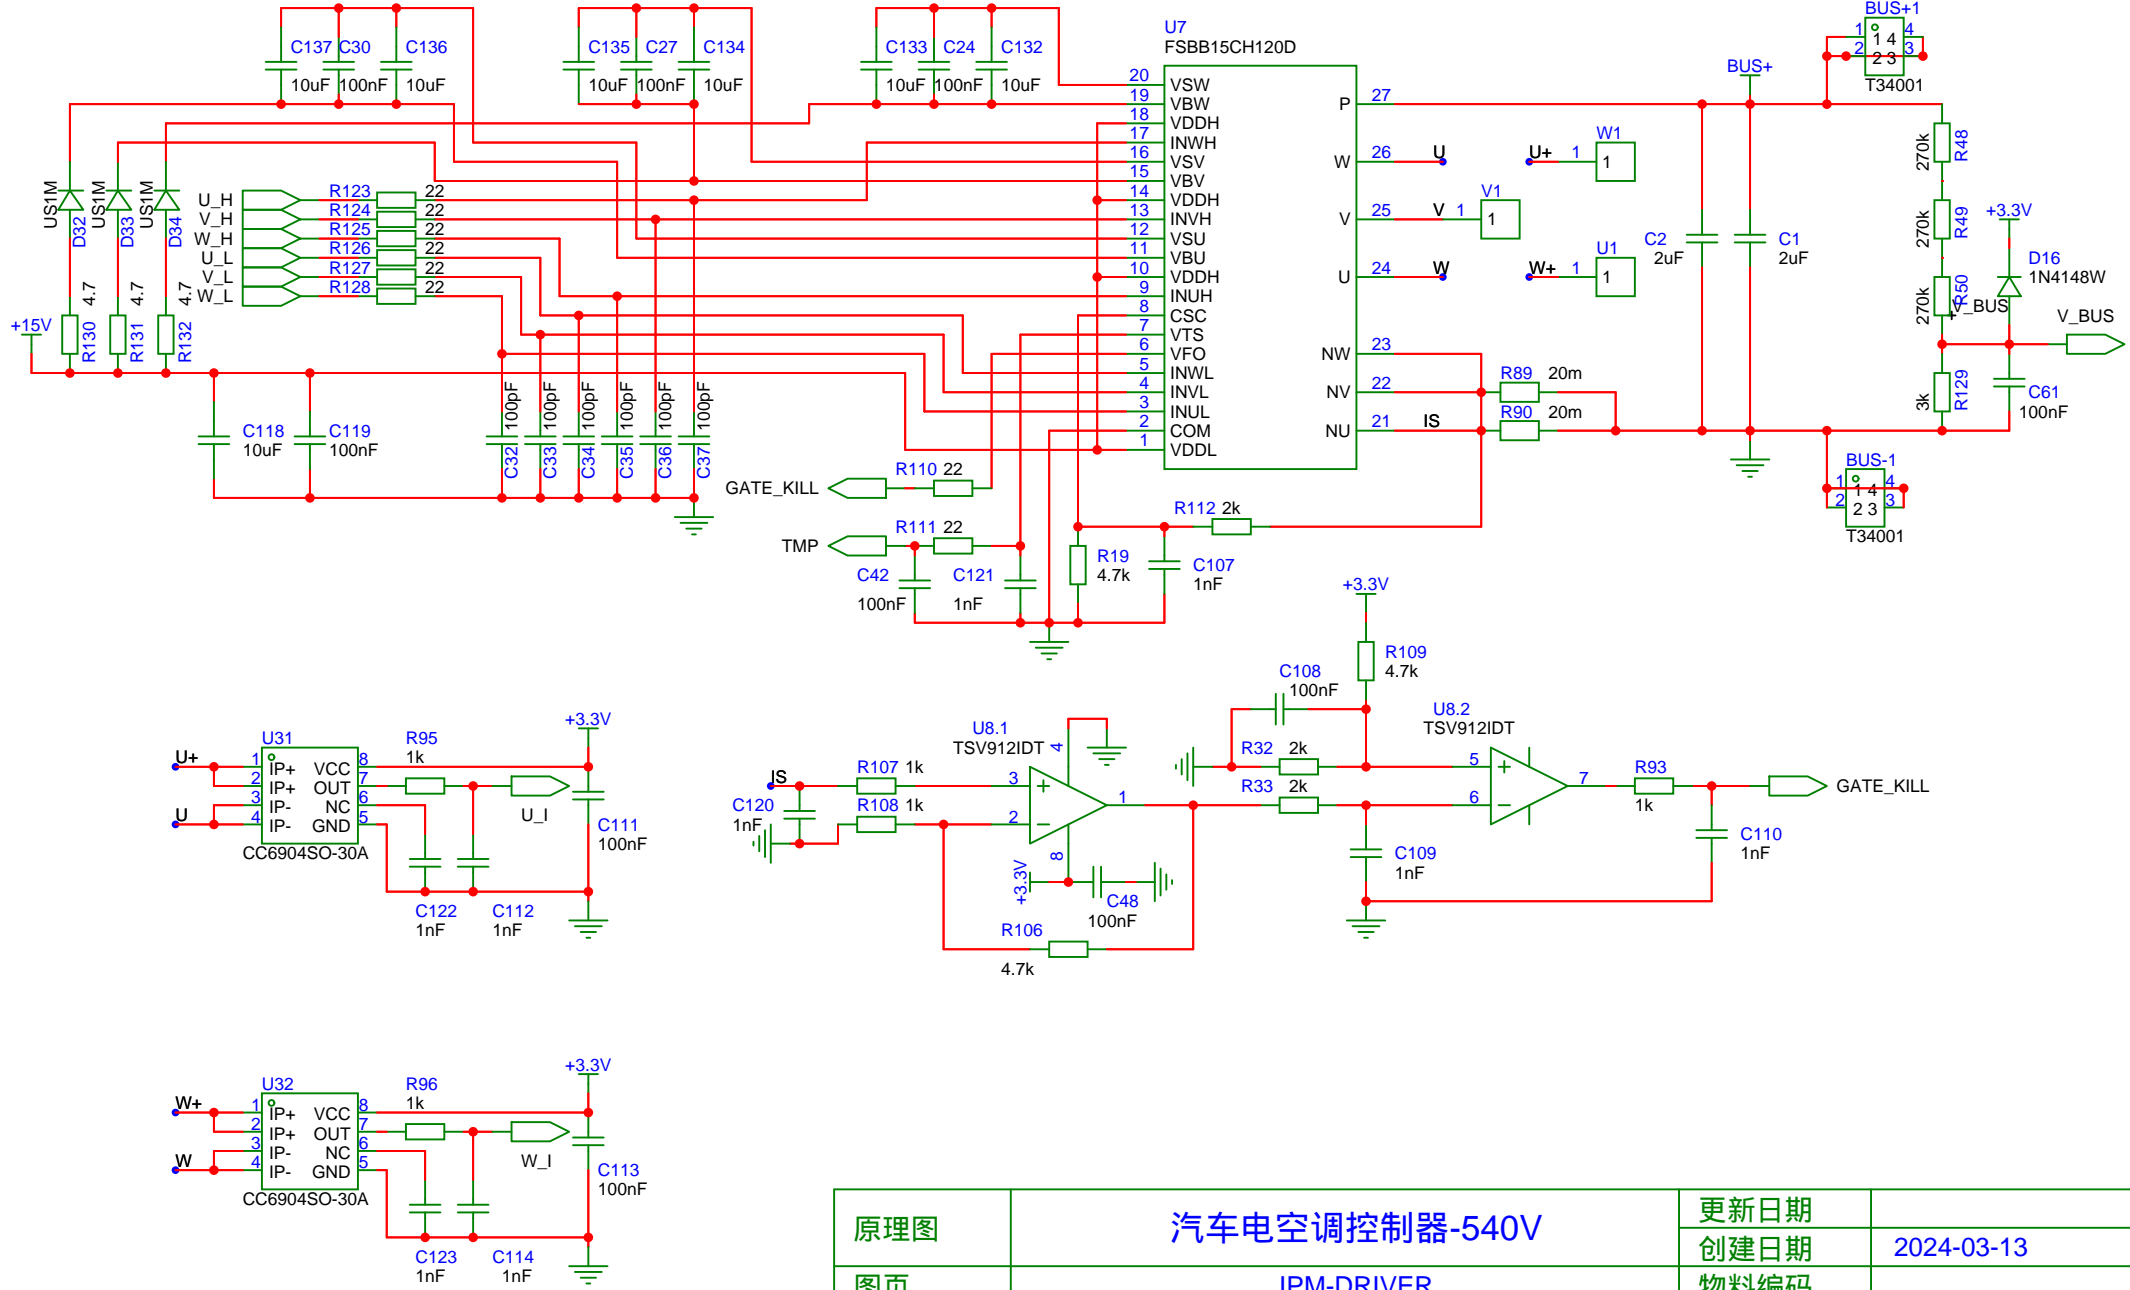

原理图	汽车电空调控制器-540V			更新日期		
图页	POWER			创建日期	2024-03-12	
绘制	汽车电空调控制器-540V					
审阅						
	版本	尺寸	页	1	共	4

原理图	汽车电空调控制器-540V			更新日期	
图页	IPM-DRIVER			创建日期	2024-03-13
绘制				物料编码	
审阅				汽车电空调控制器-540V	
			版本	尺寸	页 2 共 4

原理图	汽车电空调控制器-540V		更新日期	
图页	CAN		创建日期	2024-03-15
绘制		汽车电空调控制器-540V		
审阅				
	版本	尺寸	页	3 共 4

原理图	汽车电空调控制器-540V		更新日期	
图页	DSP		创建日期	2024-03-15
绘制				
审阅				
	汽车电空调控制器-540V			
	版本	尺寸	页 4	共 4