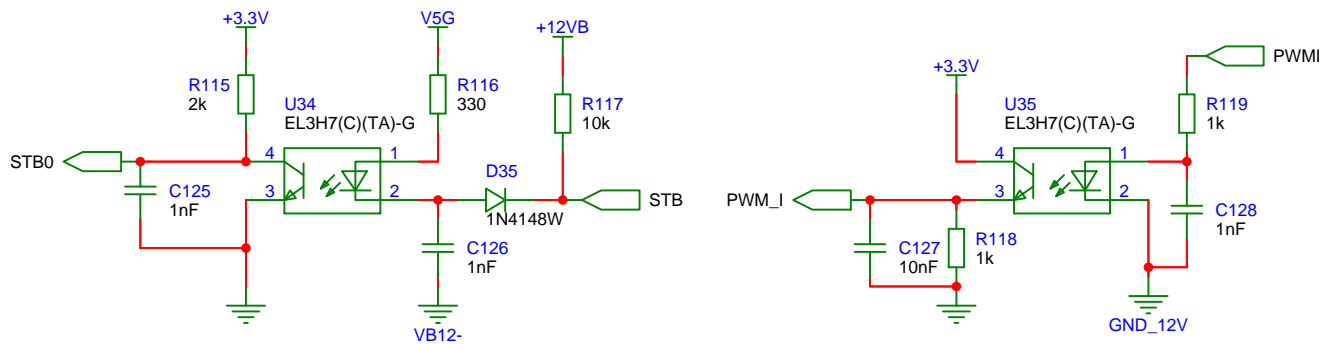

原理图	汽车电空调控制器-540V			更新日期		
图页	POWER			创建日期	2024-03-12	
绘制	汽车电空调控制器-540V					
审阅						
	版本	尺寸	页	1	共	4

原理图	汽车电空调控制器-540V			更新日期	
图页	IPM-DRIVER			创建日期	2024-03-13
绘制				物料编码	
审阅				汽车电空调控制器-540V	
			版本	尺寸	页 2 共 4

原理图	汽车电空调控制器-540V		更新日期	
图页	CAN		创建日期	2024-03-15
绘制		汽车电空调控制器-540V		
审阅				
	版本	尺寸	页	3 共 4

原理图	汽车电空调控制器-540V		更新日期	
图页	DSP		创建日期	2024-03-15
绘制				
审阅				
	汽车电空调控制器-540V			
	版本	尺寸	页 4	共 4